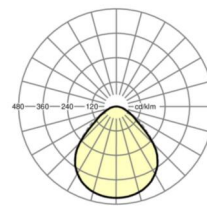

параметры

номер заказа	62000014153
код EAN	4020863330652
номер таможенного тарифа	94051190
Знак прохождения контроля	IP 54, класс защиты I, для рабочих мест за дисплеем 65° < 3000, F, Помещения особой чистоты, HACCP DIN10500/Food/IFS/BRC, Indoor, CE
Степень ударопрочности IK	IK03
Температура окружающая	ta 25°C
Гарантийный срок	5 лет
Государственные программы поддержки	BEG - государственные субсидии для энергосберегающих зданий (действительна только для Германии)

электротехника

Балласт	Электронный драйвер (1 штука)
Мощность системы	31W
сетевое напряжение	230V/50Hz
автоматический предохранитель (пусковой ток)	24 штук/B10, 38 штук/B16, 40 штук/C10, 63 штук/C16
класс энергосбережения/Источник света	C

Оптика

Оснастка	LED, цветопередача/оттенок света CRI ≥ 80 / 4000K
Допуск для координаты цветности (MacAdam)	3SDCM
Номинальный световой поток	5116lm
Срок службы LED	50000h L80/B10 (Tq 25°C)
светоотдача светильников	165lm/W
UGR поп./вдоль	18.4 / 18.8

DEEP-LINK

<https://www.regiolum.de/ru/article/62000014153>