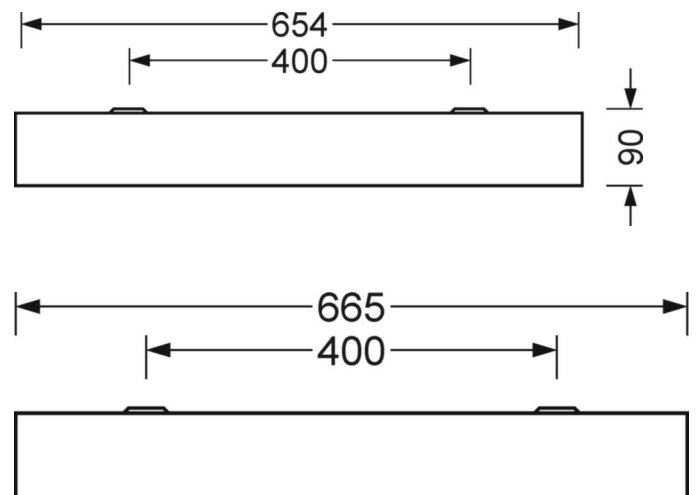

Оптика

Оснастка	LED, цветопередача/оттенок света CRI ≥ 80 / 4000K
Допуск для координаты цветности (MacAdam)	3SDCM
Номинальный световой поток	5116lm
Срок службы LED	50000h L80/B10 (Tq 25°C)
светоотдача светильников	165lm/W
UGR поп./вдоль	18.4 / 18.8

DEEP-LINK

<https://www.regiolum.de/ru/article/62000014153>

Ссылка	LED 5000lm 840
ηLB	100 %
Φ ↓/↑	100 % / 0 %
UGR поп./вдоль дисплей	18.4 / 18.8
	65° < 3000cd/m ²

Механика

цвет корпуса	белый стандартный для электротехники RAL 9016
размеры (LxWxH/DxH)	665mm x 654mm x 90mm
вес (нетто)	7.9kg
Cable entry KE (X/Y)	0mm/15mm
Вид монтажа	Потолочная одиночная установка

размеры

L	665 mm	Длина
B	654 mm	Ширина
H	90 mm	Высота
A1	400 mm	Расстояние между точками крепежа при одиночной установке
A4	400 mm	Расстояние между точками крепежа (ширина)
X	0 mm	Расстояние от ввода проводов до середины светильника по оси X (вдо
Y	15 mm	Расстояние от ввода проводов до середины светильника по оси Y (поп